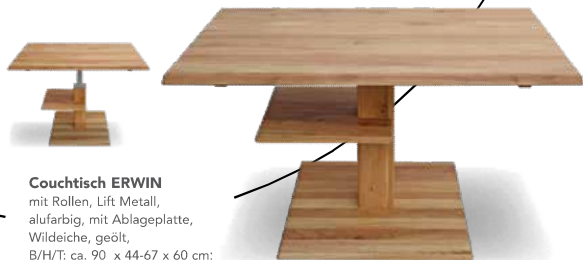

**Couchtisch ELIAS**  
Kernbuche, geölt, Lift Metall, schwarz, mit Ablageplatte, B/H/T: ca. 105 x 47-66 x 65 cm: 798,-

**Couchtisch ERIK**  
mit Rollen, Lift Metall, alufarbig, mit verdecktem Ablagefach, Wildeiche, geölt, B/H/T: ca. 70 x 45-66 x 70 cm: 848,-

**Couchtisch ENNO**  
Wildeiche, geölt, Tischplatte mit Baumkante, Lift Metall, schwarz, mit Ablageplatte, B/H/T: ca. 110 x 48-67 x 65-70 cm: 998,-

**Couchtisch EMIL**  
Wildeiche, geölt, Lift Metall, schwarz, mit Ablageplatte, B/H/T: ca. 105 x 47-66 x 65 cm: 898,-

**Couchtisch ERWIN**  
mit Rollen, Lift Metall, alufarbig, mit Ablageplatte, Wildeiche, geölt, B/H/T: ca. 90 x 44-67 x 60 cm: 698,-

**Couchtisch ROMULUS + FIDES**  
Tischplatte FIDES, 40 mm Balkeneiche, grob geschliffen, 80 x 80 cm, Tischbeine ROMULUS, 4 Stück, H: 36 cm, Rohstahl, schwarz, pulverbeschichtet, 8 mm: 498,-  
Preisgleich auch in 2 weiteren Höhen erhältlich