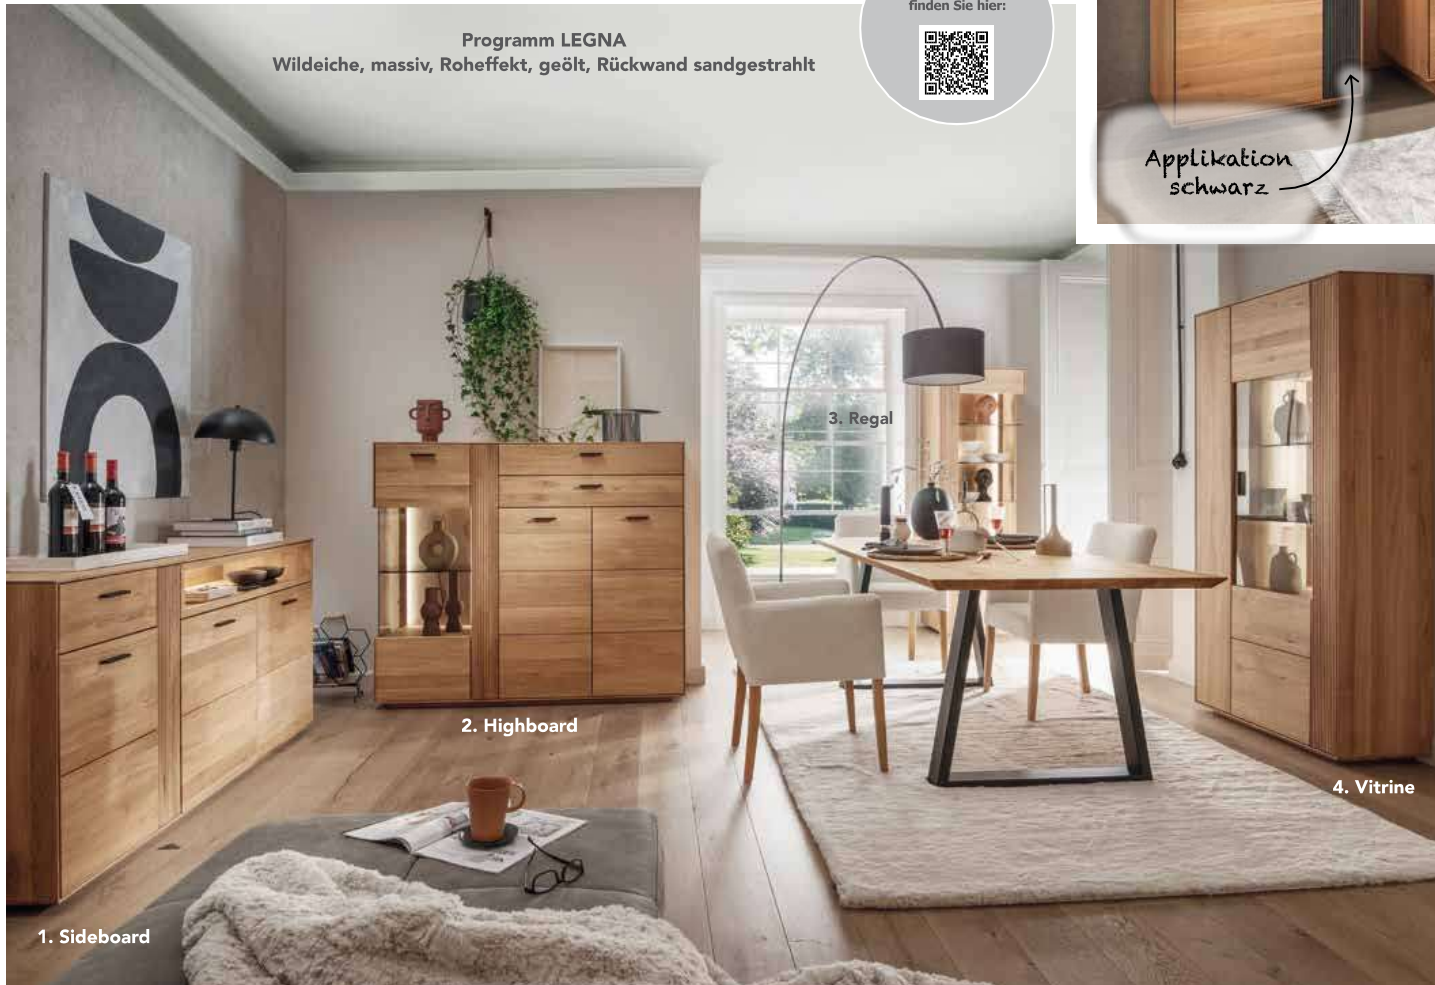

KontrastStark

Programm LEGNA, Wildeiche, massiv, Roheffekt, geölt, Rückwand sandgestrahlt

- 1. **Sideboard** 3 Holztüren, 1 Schubkasten, 1 offenes Fach, inkl. Beleuchtung, B/H/T: 170 x 85 x 40 cm: **1.844,-**
- 2. **Highboard** 2 Holztüren, 1 Glastür, 2 Schubkästen, inkl. Beleuchtung, Rückwand sandgestrahlt, B/H/T: 150 x 129 x 40 cm: **2.441,-**
- 3. **Regal** 1 Klappe, offene Fächer, inkl. Beleuchtung, Rückwand sandgestrahlt, B/H/T: 63 x 190 x 40 cm: **1.721,-**
- 4. **Vitrine** 1 Glastür, 1 Holztür, inkl. Beleuchtung, Rückwand sandgestrahlt, B/H/T: 89 x 190 x 40 cm: **2.552,-**
- 5. **Vitrine** 1 Glastür, mit Beleuchtung, B/H/T: ca. 63 x 190 x 40 cm: **1.947,-**
- 6. **TV-Lowboard** 1 Klappe, 1 Tür, 1 offenes Fach, mit Beleuchtung B/H/T: ca. 169 x 58 x 50 cm: **1.517,-**
- 7. **Hängeregal** mit Beleuchtung, B/H/T: ca. 55 x 92 x 20 cm: **592,-**
- 8. **Couchtisch** 2 Schubkästen, Metallgestell, B/H/T: ca. 100 x 44 x 60 cm: **1.247,-**

leider nicht mehr im Programm

Aktuelle

Preise des Programmes LEGNA finden Sie hier:

Programm LEGNA, Wildeiche, massiv, schwarz

- 9. **Highboard** schwarz lackiert, 1 Glastür, inkl. Beleuchtung, Rückwand sandgestrahlt, B/H/T: 63 x 134 x 40 cm: **1.442,-**
- 10. **Highboard** schwarz lackiert, 1 Glastür, inkl. Beleuchtung, Rückwand sandgestrahlt, B/H/T: 63 x 134 x 40 cm: **1.442,-**