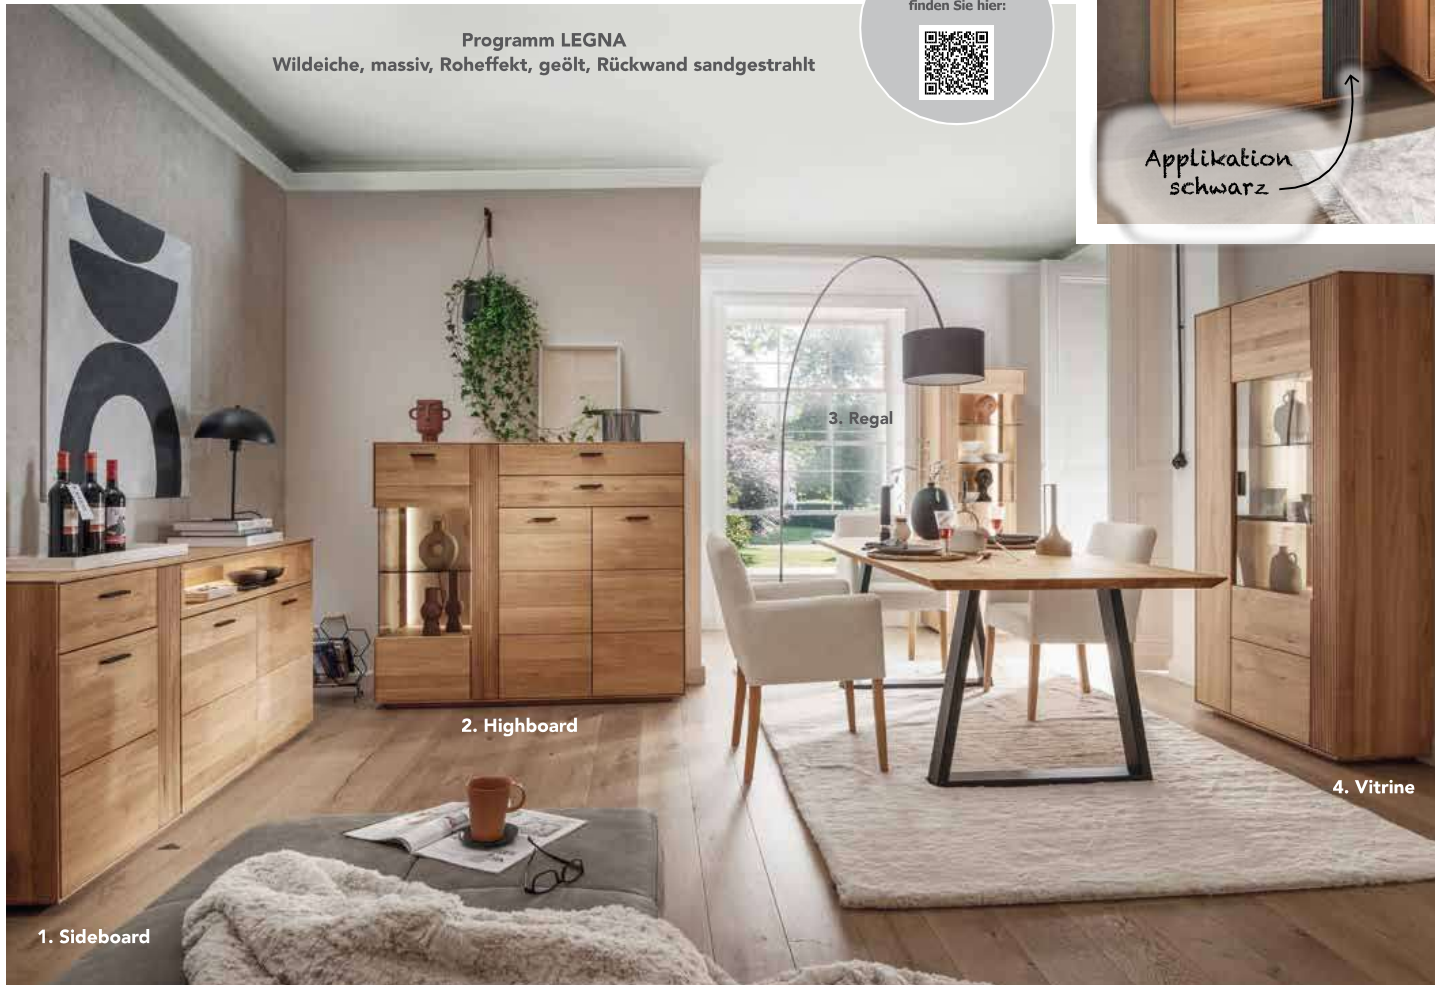

9. Highboard

KontrastStark

Programm LEGNA, Wildeiche, massiv,
Roheffekt, geölt, Rückwand sandgestrahlt

1. **Sideboard** 3 Holztüren, 1 Schubkasten, 1 offenes Fach, inkl. Beleuchtung, B/H/T: 170 x 85 x 40 cm: **1.824,-**
2. **Highboard** 2 Holztüren, 1 Glastür, 2 Schubkästen, inkl. Beleuchtung, Rückwand sandgestrahlt, B/H/T: 150 x 129 x 40 cm: **2.404,-**
3. **Regal** 1 Klappe, offene Fächer, inkl. Beleuchtung, Rückwand sandgestrahlt, B/H/T: 63 x 190 x 40 cm: **1.601,-**
4. **Vitrine** 1 Glastür, 1 Holztür, inkl. Beleuchtung, Rückwand sandgestrahlt, B/H/T: 89 x 190 x 40 cm: **2.298,-**

5. **Vitrine** 1 Glastür, mit Beleuchtung, B/H/T: ca. 63 x 190 x 40 cm: **1.721,-**
6. **TV-Lowboard** 1 Klappe, 1 Tür, 1 offenes Fach, mit Beleuchtung B/H/T.: ca. 169 x 58 x 50 cm: **1.516,-**
7. **Hängeregal** mit Beleuchtung, B/H/T: ca. 55 x 92 x 20 cm: **592,-**
8. **Couchtisch** 2 Schubkästen, Metallgestell, B/H/T: ca. 100 x 44 x 60 cm: **1.210,-**

Aktuelle
Preise des
Programmes LEGNA
finden Sie hier:

Programm LEGNA
Wildeiche, massiv, Roheffekt, geölt, Rückwand sandgestrahlt

2. Highboard

3. Regal

4. Vitrine

1. Sideboard