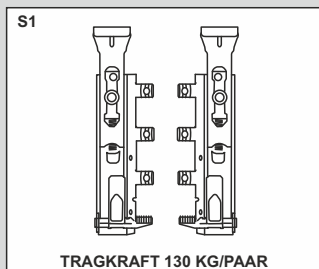

S1

TRAGKRAFT 130 KG/PAAR

Bis Breite 90cm - 1 Set
 Ab Breite 134cm - 2 Sets

VERSENKBARER HANGER

H1

METALLFARBE

S-SCHWARZ

G-GRAU